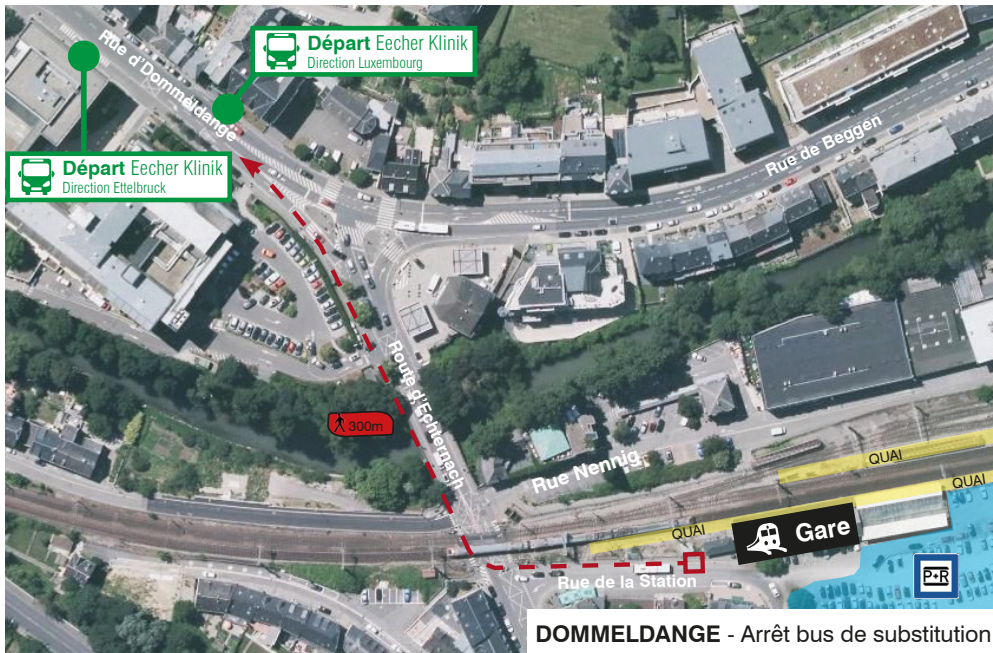

DOMMELDANGE - Arrêt bus de substitution