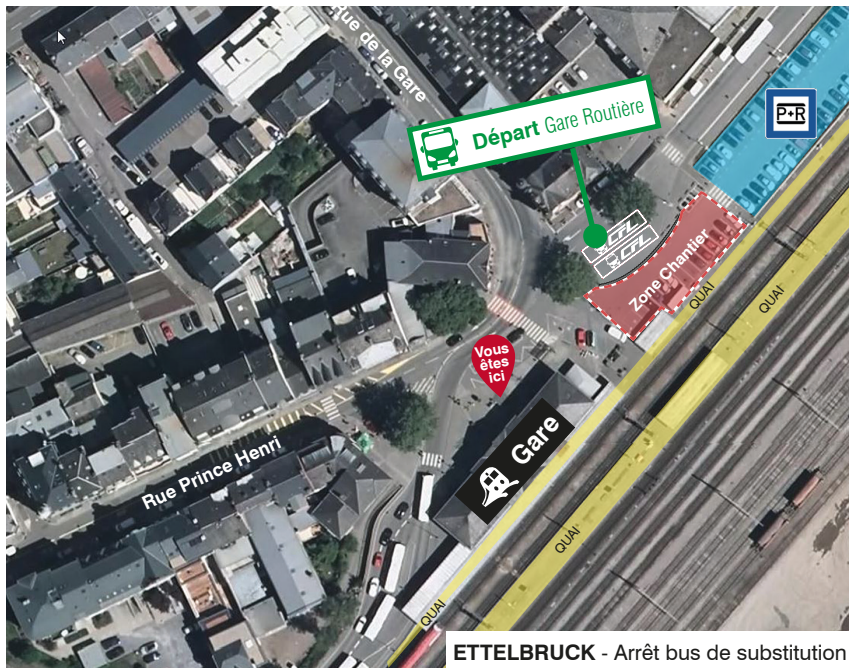

-  Train
-  Bus
- o Heure d'arrivée
- | Sans arrêt
- X arrêt sur demande

DOMMELDANGE - Arrêt bus de substitution

WALFERDANGE - Arrêt bus de substitution

LINTGEN - Arrêt bus de substitution

SCHIEREN - Arrêts bus de substitution