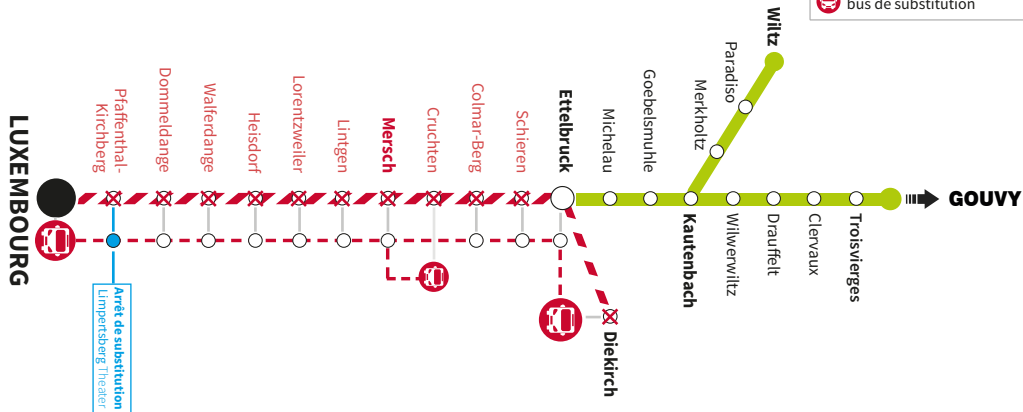

Carsharing by **GLS**
FLEX

FLEX, LE BON REFLEXE

Une voiture
quand j'en ai besoin
en quelques clics...

Flexible
et simple

www.flex.lu

Barrage du tronçon de la ligne LUXEMBOURG - ETTTELBRUCK - DIEKIRCH

▶ du **AVR 13** au **AVR 22**