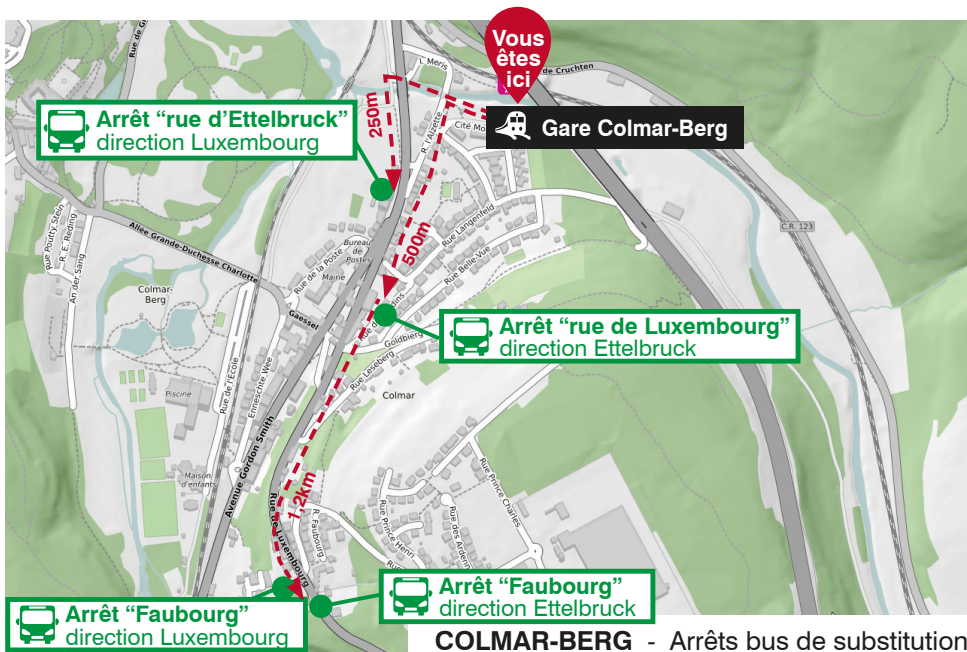

-  Train
-  Bus
- o Heure d'arrivée
- | Sans arrêt
- X arrêt sur demande

DOMMELDANGE - Arrêt bus de substitution

WALFERDANGE - Arrêt bus de substitution

LINTGEN - Arrêt bus de substitution

SCHIEREN - Arrêts bus de substitution