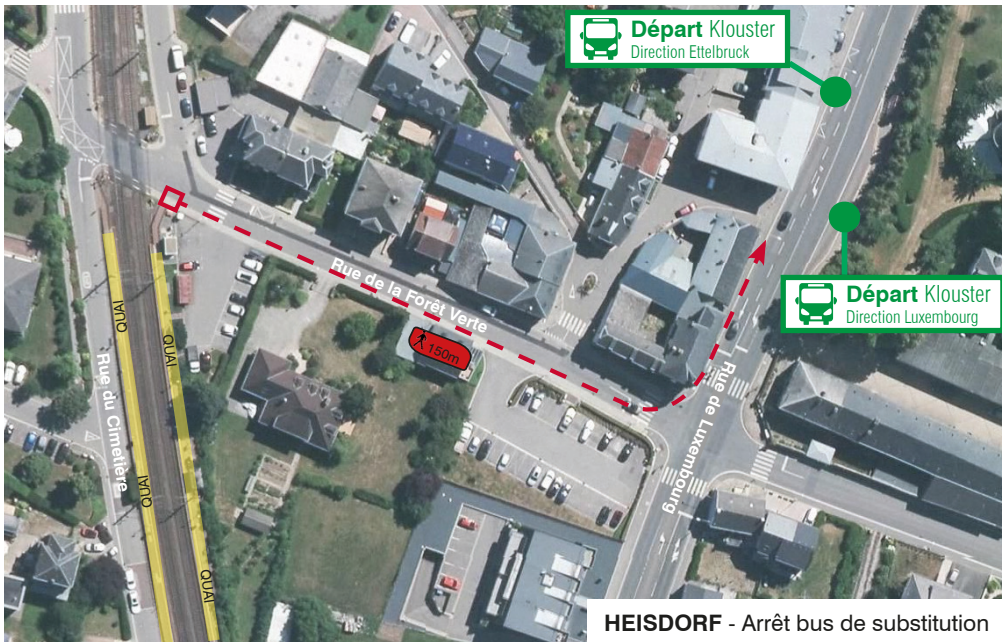

-  Train
-  Bus
- o Heure d'arrivée
- | Sans arrêt
- X arrêt sur demande

DOMMELDANGE - Arrêt bus de substitution

WALFERDANGE - Arrêt bus de substitution

LINTGEN - Arrêt bus de substitution

SCHIEREN - Arrêts bus de substitution