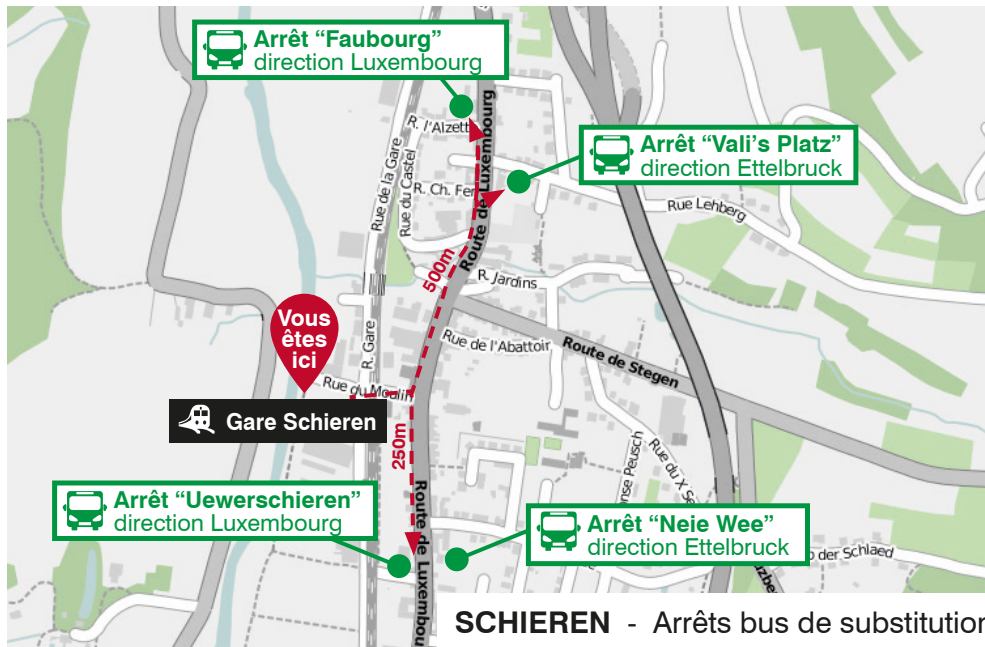

-  Train
-  Bus
- o Heure d'arrivée
- | Sans arrêt
- X arrêt sur demande

DOMMELDANGE - Arrêt bus de substitution

WALFERDANGE - Arrêt bus de substitution

LINTGEN - Arrêt bus de substitution

SCHIEREN - Arrêts bus de substitution