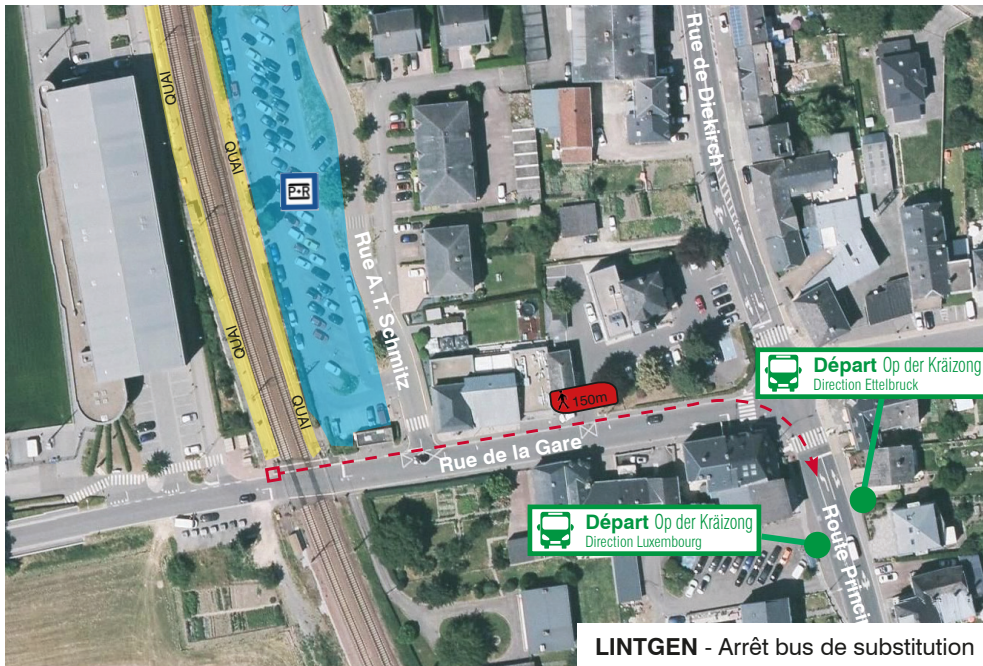

-  Train
-  Bus
- o Heure d'arrivée
- | Sans arrêt
- X arrêt sur demande

DOMMELDANGE - Arrêt bus de substitution

WALFERDANGE - Arrêt bus de substitution

LINTGEN - Arrêt bus de substitution

SCHIEREN - Arrêts bus de substitution