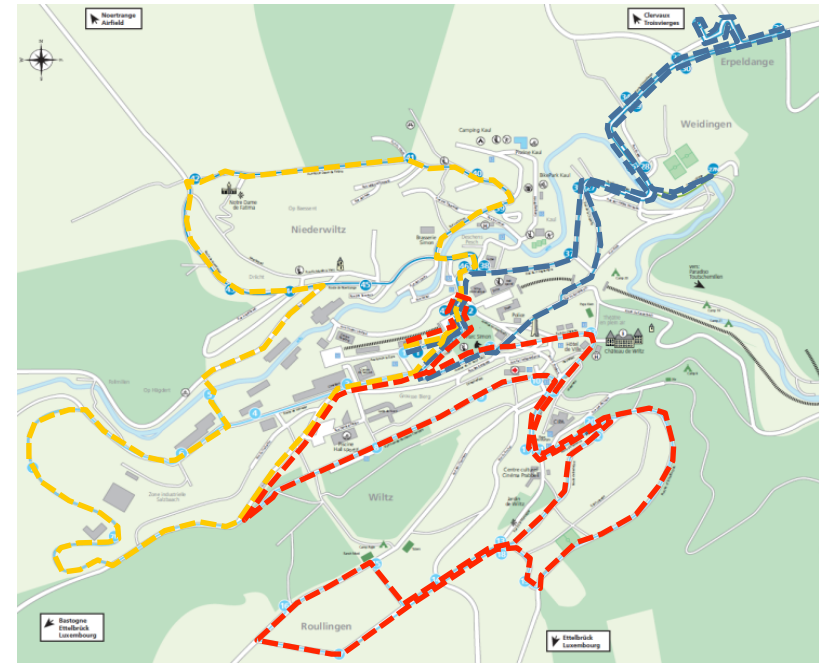

Citybus 2

Gare de Wiltz - Ville basse -
Erpeldange - Gare de Wiltz

Fréquence: toutes les 60 min

Circuit Ville-Basse														
0	ARRIVÉE TRAIN	07.14	08.14	09.14	10.14	11.14	12.14	13.14	14.14	15.14	16.14	17.14	18.14	19.14
1	GARE DÉPART	07.20	08.20	09.20	10.20	11.20	12.20	13.20	14.20	15.20	16.20	17.20	18.20	19.20
2	Lann	07.22	08.22	09.22	10.22	11.22	12.22	13.22	14.22	15.22	16.22	17.22	18.22	19.22
25	Kautebaacherstrooss	07.24	08.24	09.24	10.24	11.24	12.24	13.24	14.24	15.24	16.24	17.24	18.24	19.24
26	Kapellestrooss	07.25	08.25	09.25	10.25	11.25	12.25	13.25	14.25	15.25	16.25	17.25	18.25	19.25
27	om Äisknippchen	07.26	08.26	09.26	10.26	11.26	12.26	13.26	14.26	15.26	16.26	17.26	18.26	19.26
27 N	am Pëtz	07.27	08.27	09.27	10.27	11.27	12.27	13.27	14.27	15.27	16.27	17.27	18.27	19.27
28	Wegdicher Bréck	07.28	08.28	09.28	10.28	11.28	12.28	13.28	14.28	15.28	16.28	17.28	18.28	19.28
29	Erpeldangerstrooss/Knu	07.29	08.29	09.29	10.29	11.29	12.29	13.29	14.29	15.29	16.29	17.29	18.29	19.29
30	Erpeldangerstrooss	07.29	08.29	09.29	10.29	11.29	12.29	13.29	14.29	15.29	16.29	17.29	18.29	19.29
31	Erpeldange	07.30	08.30	09.30	10.30	11.30	12.30	13.30	14.30	15.30	16.30	17.30	18.30	19.30
32	Cité Schildermanns	07.32	08.32	09.32	10.32	11.32	12.32	13.32	14.32	15.32	16.32	17.32	18.32	19.32
33	Erpeldangerstrooss	07.34	08.34	09.34	10.34	11.34	12.34	13.34	14.34	15.34	16.34	17.34	18.34	19.34
34	Erpeldangerstrooss/Knu	07.35	08.35	09.35	10.35	11.35	12.35	13.35	14.35	15.35	16.35	17.35	18.35	19.35
35	Wegdicherbréck	07.35	08.35	09.35	10.35	11.35	12.35	13.35	14.35	15.35	16.35	17.35	18.35	19.35
36	om Äisknippchen	07.36	08.36	09.36	10.36	11.36	12.36	13.36	14.36	15.36	16.36	17.36	18.36	19.36
37	Wéinebeerig	07.36	08.36	09.36	10.36	11.36	12.36	13.36	14.36	15.36	16.36	17.36	18.36	19.36
38	Dekanatskierch	07.37	08.37	09.37	10.37	11.37	12.37	13.37	14.37	15.37	16.37	17.37	18.37	19.37
47	Lann	07.38	08.38	09.38	10.38	11.38	12.38	13.38	14.38	15.38	16.38	17.38	18.38	19.38
1	GARE ARRIVÉE	07.39	08.39	09.39	10.39	11.39	12.39	13.39	14.39	15.39	16.39	17.39	18.39	19.39
0	DÉPART TRAIN	07.46	08.46	09.46	10.46	11.46	12.46	13.46	14.46	15.46	16.46	17.46	18.46	19.46