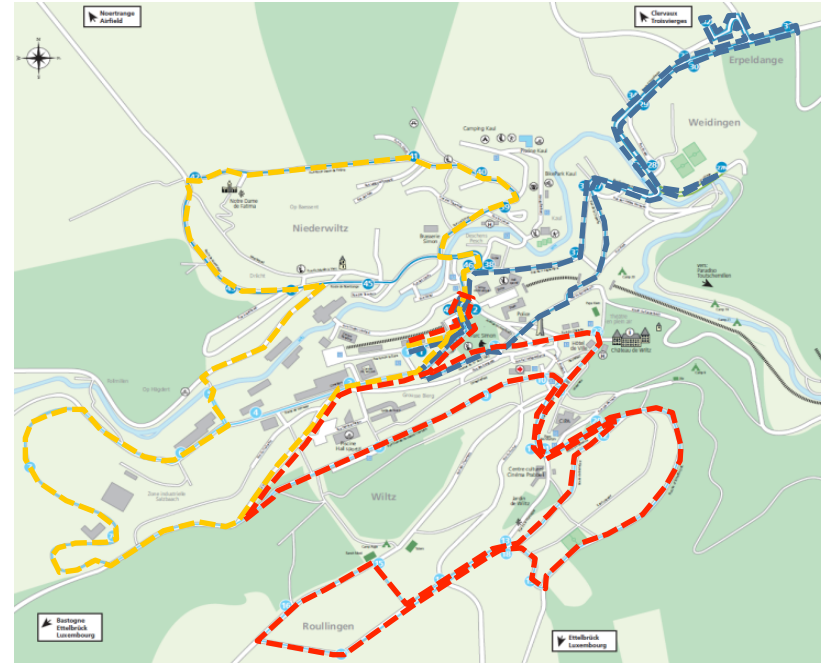

Citybus 3

Gare de Wiltz - Ville basse -
 Zone industrielle Salzbaach -
 Gare de Wiltz

Fréquence: toutes les 30 min

Circuit Navette						
0	ARRIVÉE TRAIN		06.44	07.14	07.44	08.14
1	GARE DÉPART	avenue de la Gare	06.50	07.20	07.50	08.20
2	Lann	avenue de la Gare	06.52	07.22	07.52	08.22
38	Dekanatskierch	rue du Pont	06.53	07.23	07.53	08.23
39	Brauerestrooss	rue Jos Simon	06.54	07.24	07.54	08.24
40	op der Hiel	rue Jos Simon	06.55	07.25	07.55	08.25
41	op Baessent	rue N.-D. de Fatima	06.56	07.26	07.56	08.26
42	op Fatima	rue N.-D. de Fatima	06.58	07.28	07.58	08.28
43	an der Elsass	route de Noertrange	06.59	07.29	07.59	08.29
44	Aneschbaach	route de Noertrange	07.00	07.30	08.00	08.30
5	Ideal	rue Neuve	07.01	07.31	08.01	08.31
	ADEM	rue Neuve	07.02	07.30	08.00	08.32
6	Follmillen	route de Winseler	07.03	07.33	08.03	08.33
7	Salzbaach	Zone Industrielle	07.04	07.34	08.04	08.34
7N	Alen Tipp	Zone Industrielle	07.04	07.34	08.04	08.34
	Schwemm	rue Michel Thilges	07.08	07.38	08.08	08.38
3	Pompjeesbau	rue Michel Thilges	07.09	07.39	08.09	08.39
1	GARE ARRIVÉE	avenue de la Gare	07.11	07.41	08.11	08.41
0	DÉPART TRAIN		07.16	07.46	08.16	08.46