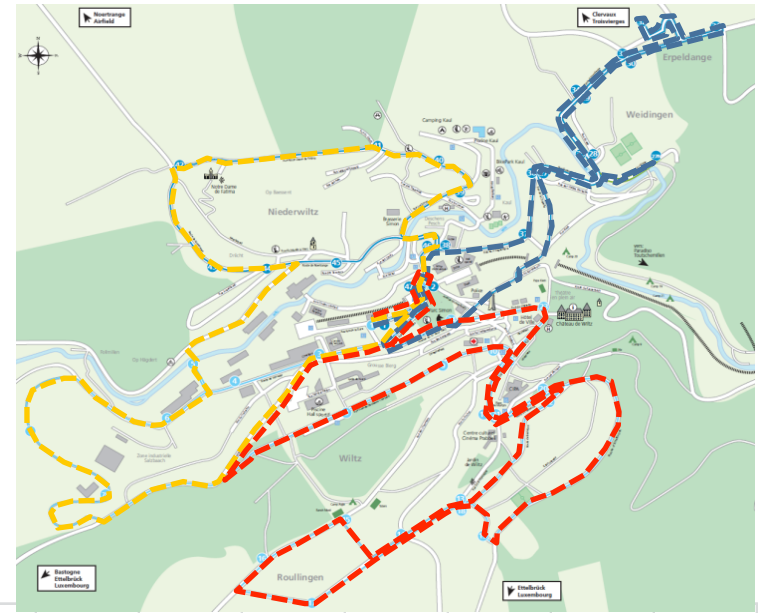

Citybus 1

Gare de Wiltz - Ville haute -
 Roullingen - Gare de Wiltz

Fréquence: toutes les 60 min

Circuit Ville-Haute															
0	ARRIVÉE TRAIN	06.44	07.44	08.44	09.44	10.44	11.44	12.44	13.44	14.44	15.44	16.44	17.44	18.44	
1	GARE DÉPART	avenue de la Gare	06.46	07.46	08.46	09.46	10.46	11.46	12.46	13.46	14.46	15.46	16.46	17.46	18.46
2	Lann	avenue de la Gare	06.48	07.48	08.48	09.48	10.48	11.48	12.48	13.48	14.48	15.48	16.48	17.48	18.48
3	Pompjeesbau	rue Michel Thilges	06.50	07.50	08.50	09.50	10.50	11.50	12.50	13.50	14.50	15.50	16.50	17.50	18.50
	Schwemm	rue Michel Thilges	06.51	07.51	08.51	09.51	10.51	11.51	12.51	13.51	14.51	15.51	16.51	17.51	18.51
8	Huuschtewee/Parking	rue G.-D. Charlotte	06.53	07.53	08.53	09.53	10.53	11.53	12.53	13.53	14.53	15.53	16.53	17.53	18.53
9	Huuschtewee	rue G.-D. Charlotte	06.53	07.53	08.53	09.53	10.53	11.53	12.53	13.53	14.53	15.53	16.53	17.53	18.53
10	Clinique	rue G.-D. Charlotte	06.54	07.54	08.54	09.54	10.54	11.54	12.54	13.54	14.54	15.54	16.54	17.54	18.54
11	Brandbau	rue de la Fontaine	06.55	07.55	08.55	09.55	10.55	11.55	12.55	13.55	14.55	15.55	16.55	17.55	18.55
12	Belle-Vue	route d'Ettelbruck	06.56	07.56	08.56	09.56	10.56	11.56	12.56	13.56	14.56	15.56	16.56	17.56	18.56
13	Bastnacherstrooss	route de Bastogne	06.57	07.57	08.57	09.57	10.57	11.57	12.57	13.57	14.57	15.57	16.57	17.57	18.57
14	Op der Lee	route de Bastogne	06.58	07.58	08.58	09.58	10.58	11.58	12.58	13.58	14.58	15.58	16.58	17.58	18.58
15	Chalets Scouts	Roullingen	06.59	07.59	08.59	09.59	10.59	11.59	12.59	13.59	14.59	15.59	16.59	17.59	18.59
16	Réimerwee	Roullingen	07.00	08.00	09.00	10.00	11.00	12.00	13.00	14.00	15.00	16.00	17.00	18.00	19.00
17	Am Duerf	Roullingen	07.02	08.02	09.02	10.02	11.02	12.02	13.02	14.02	15.02	16.02	17.02	18.02	19.02
18	Bastnacherstrooss	route de Bastogne	07.04	08.04	09.04	10.04	11.04	12.04	13.04	14.04	15.04	16.04	17.04	18.04	19.04
19	Heedeknippen	rue Hedeknippen	07.05	08.05	09.05	10.05	11.05	12.05	13.05	14.05	15.05	16.05	17.05	18.05	19.05
20	Belle-Vue	route d'Ettelbruck	07.07	08.07	09.07	10.07	11.07	12.07	13.07	14.07	15.07	16.07	17.07	18.07	19.07
21	Brandbau	rue de la Fontaine	07.08	08.08	09.08	10.08	11.08	12.08	13.08	14.08	15.08	16.08	17.08	18.08	19.08
22	Burrewee	rue de la Fontaine	07.09	08.09	09.09	10.09	11.09	12.09	13.09	14.09	15.09	16.09	17.09	18.09	19.09
23	Schlass	avenue du 31 Août 1942	07.10	08.10	09.10	10.10	11.10	12.10	13.10	14.10	15.10	16.10	17.10	18.10	19.10
24	POST	avenue du 31 Août 1942	07.12	08.12	09.12	10.12	11.12	12.12	13.12	14.12	15.12	16.12	17.12	18.12	19.12
1	GARE ARRIVÉE	avenue de la Gare	07.13	08.13	09.13	10.13	11.13	12.13	13.13	14.13	15.13	16.13	17.13	18.13	19.13
0	DÉPART TRAIN		07.16	08.16	09.16	10.16	11.16	12.16	13.16	14.16	15.16	16.16	17.16	18.16	19.16