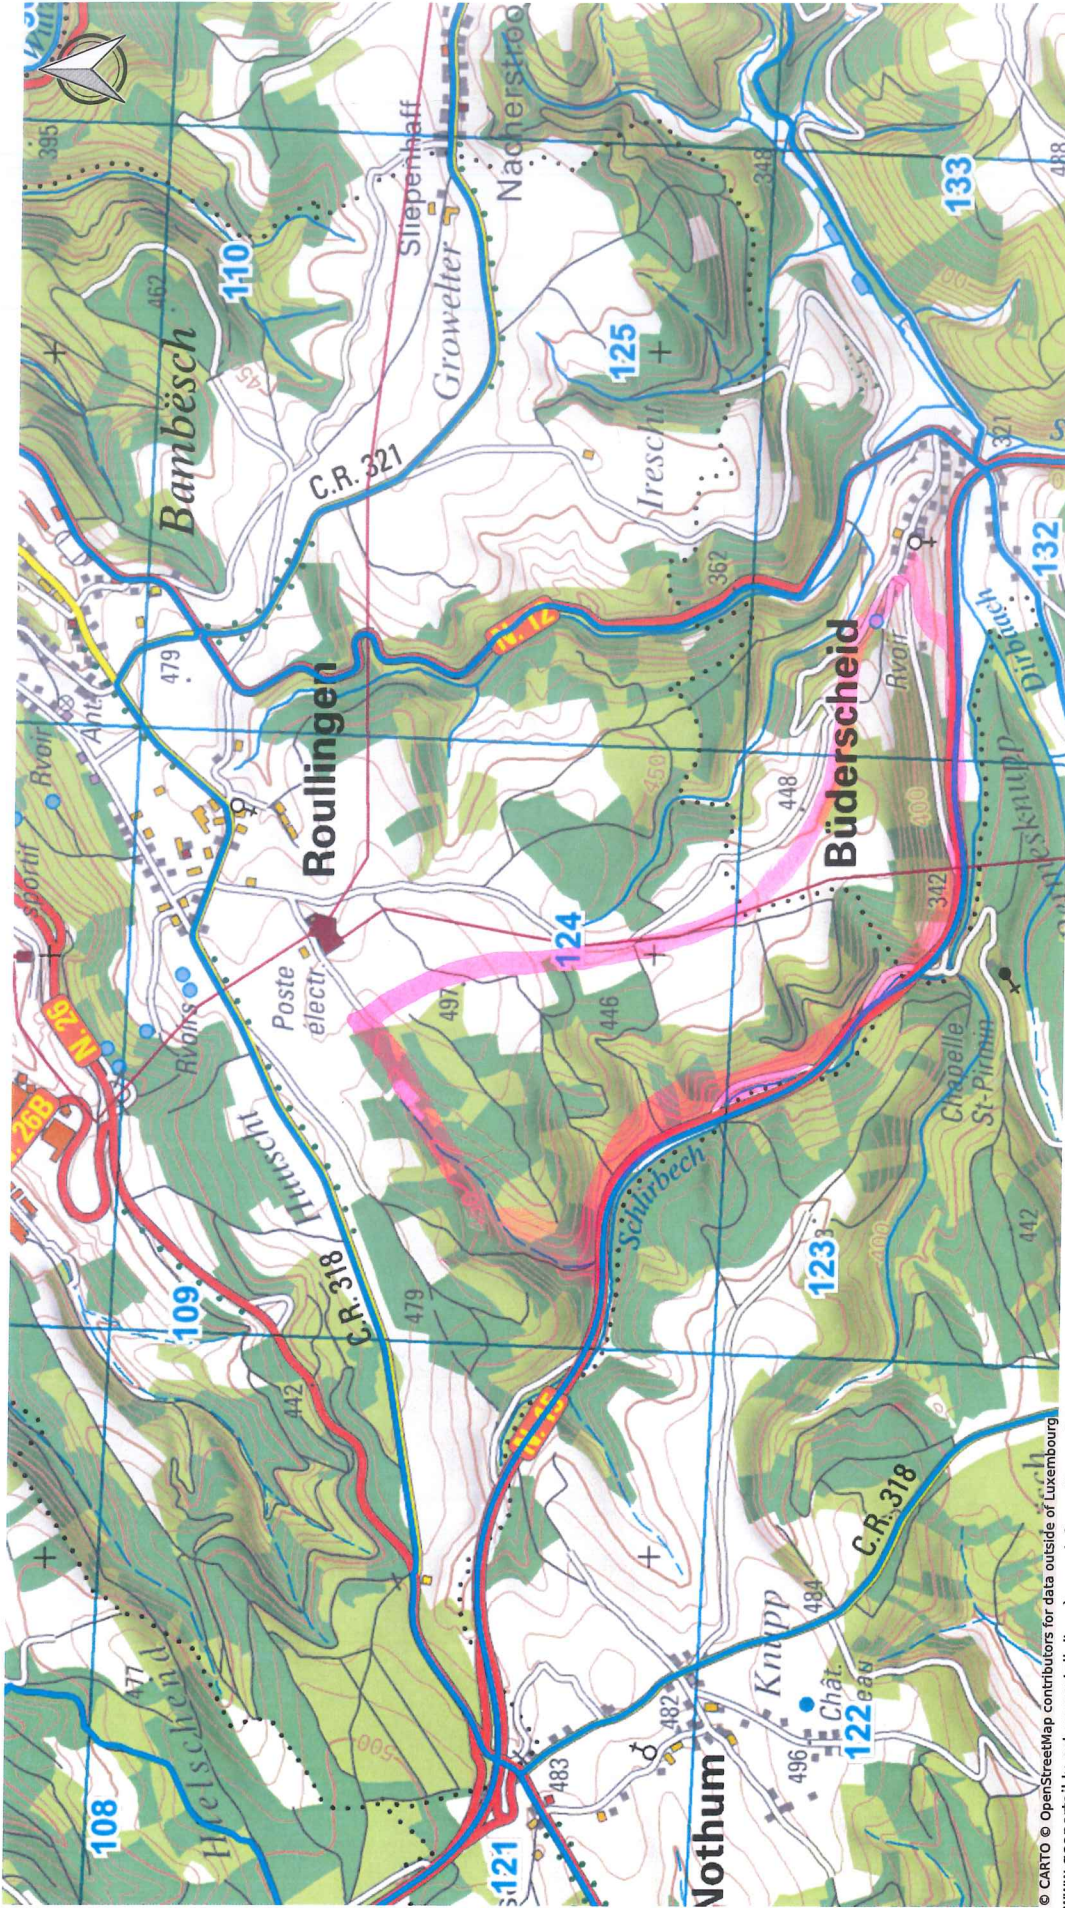

chasse des 12/11/2021

LE GOUVERNEMENT
DU GRAND-DUCHÉ DE LUXEMBOURG
Administration du cadastre
et de la topographie

map.geoportail.lu

Le géoportail national du Grand-Duché du Luxembourg

© CARTO © OpenStreetMap contributors for data outside of Luxembourg
www.geoportail.lu est un portail d'accès aux informations géolocalisées, données et services qui sont mis à disposition par les administrations publiques luxembourgeoises. Responsabilité: Malgré la grande attention qu'elles portent à la justesse des informations diffusées sur ce site, les autorités ne peuvent endosser aucune responsabilité quant à la fidélité, à l'exactitude, à l'actualité, à la fiabilité et à l'intégrité de ces informations. Information dépourvue de foi publique.
Droits d'auteur: Administration du Cadastre et de la Topographie. <http://g-o.lu/copyright>

Echelle approximative 1:25000

<http://g-o.lu/3/XmZT>