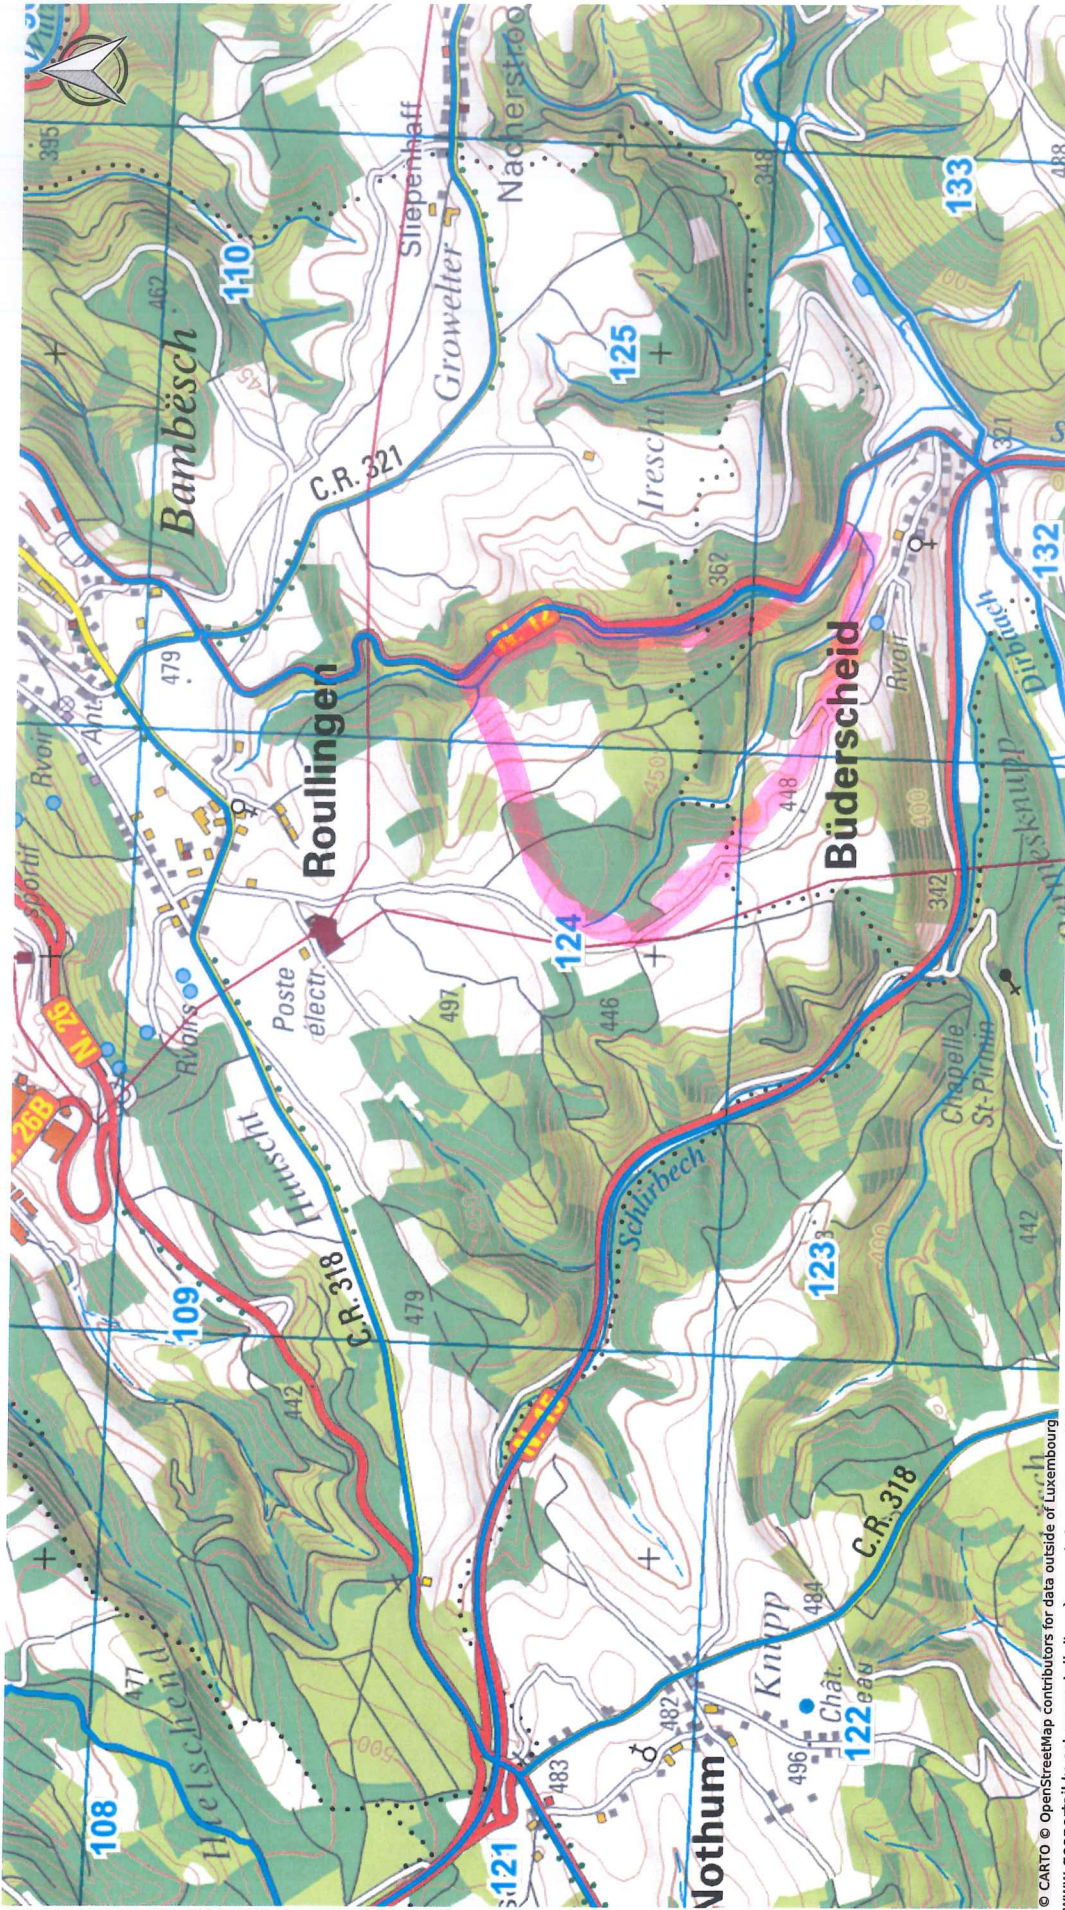

chasse du 03/11/2021

LE GOUVERNEMENT
DU GRAND-DUCHÉ DE LUXEMBOURG
Administration du cadastre
et de la topographie

map.geoportail.lu

Le géoportail national du Grand-Duché du Luxembourg

© CARTO © OpenStreetMap contributors for data outside of Luxembourg
www.geoportail.lu est un portail d'accès aux informations géolocalisées, données et services qui sont mis à disposition par les
administrations publiques luxembourgeoises. Responsabilité: Malgré la grande attention qu'elles portent à la justesse des
informations diffusées sur ce site, les autorités ne peuvent endosser aucune responsabilité quant à la fidélité, à l'exactitude, à
l'actualité, à la fiabilité et à l'intégrité de ces informations. Information dépourvue de foi publique.
Droits d'auteur: Administration du Cadastre et de la Topographie. <http://g-o.lu/copyright>

Echelle approximative 1:25000

<http://g-o.lu/3/XmZT>

Date d'impression: 05/10/2021 09:07