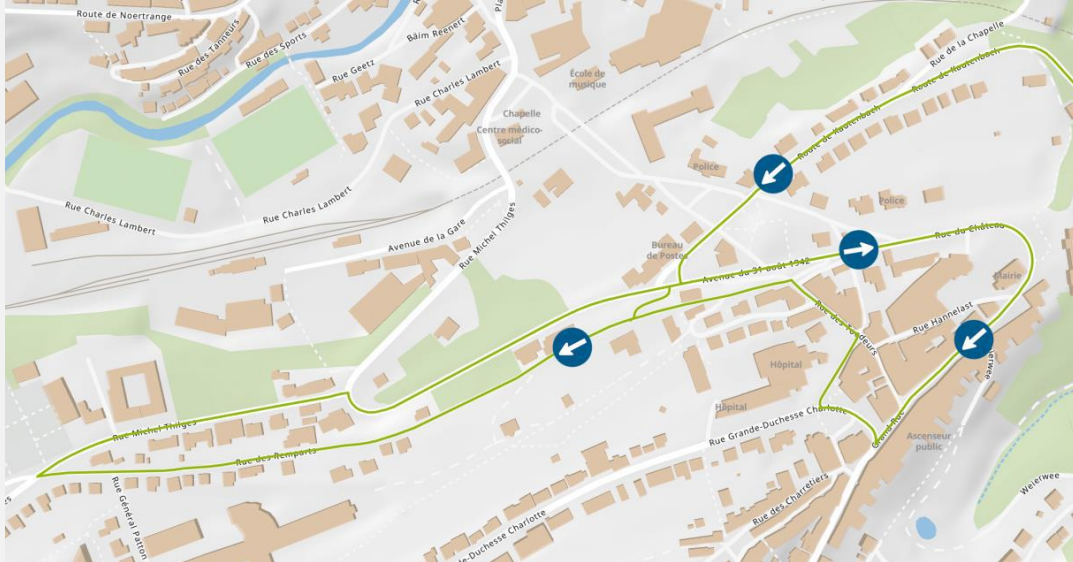

## Les 10 miles de la Paix: Verkehrsbehinderungen in Wiltz am 25. April 2026

|   |  |
|---|--|
| <b>Was?</b>   | Mehrere Straßen temporär als Einbahnstraßen anlässlich des Laufs „Les 10 miles de la Paix“ – Schwierige Durchfahrt   |
| <b>Wann?</b>  | <b>Samstag, 25. April 2026</b>   |
| <b>Wo?</b>  | <b>Wiltz: Oberstadt</b>  |
| <b>Wer?</b>   | Association des Amis du Sport Loisir, <a href="https://aasl-wooltz.lu">https://aasl-wooltz.lu</a>  |
| <b>Weitere Auswirkungen?</b>  | <p>Folgende Straßen sind <b>zwischen 11:00 und 18:00 Uhr ausschließlich in eine Richtung befahrbar</b>:</p> <ul style="list-style-type: none"> <li>• route de Kautenbach, avenue du 31 Août 1942, rue du Château, Grand-Rue (umgekehrte Fahrtrichtung), rue des Remparts (umgekehrte Fahrtrichtung)</li> </ul> <p>Die N25 zwischen Wiltz und Kautenbach <b>ist für den Verkehr zwischen 11:00 und 18:00 gesperrt</b>. Während dem Rennen kann der <b>Verkehr in Wiltz kurzzeitig behindert</b> werden.</p> <p><b>Parken</b> ist an folgenden Orten <b>verboten</b>:</p> <ul style="list-style-type: none"> <li>• <b>von 8:00 bis 18:00 Uhr</b>: avenue du 31 Août 1942, montée des Ecoles und rue du Moulin.</li> <li>• <b>von 11:00 bis 18:00 Uhr</b>: route de Kautenbach, rue du Château, Grand-rue, rue du Fossé, rue des Tondeurs, rue de l'Indépendance, rue des Remparts und rue Michel Thilges.</li> </ul> <p><b>Parken ist im Parkhaus „Gemengeplatz“ zwischen 12:00 und 18:00 Uhr kostenlos.</b></p> |
| <b>Öffentlicher Transport?</b>  | <p><b><u>Zwischen 11:00 und 18:00 Uhr:</u></b></p> <p>Der <b>City-Bus S</b> fährt von der Haltestelle „Burrewee“ direkt zur Haltestelle „Om Äisknippchen“, anschließend wie gewohnt.</p> <p>Nicht angefahrne Haltestellen: „Schlass“, „Post“, „Lann-Quai 2“ (Halt um xx:00), „Gare“ (Halt um xx:01), „Kautenbaacherstrooss“ und „Kapellestrooss“.</p> <p><b>RGTR-Busse:</b> Die betroffenen Busfahrten der Linie 145 werden gestrichen.</p> <p>Bitte wenden Sie sich an die Mobilitätszentrale (Tel.: 2465 2465 oder <a href="http://www.mobilitait.lu">www.mobilitait.lu</a>).</p>  |
| <b>Besuchen Sie regelmäßig unsere Website: <a href="http://www.wiltz.lu">www.wiltz.lu</a></b> |  |