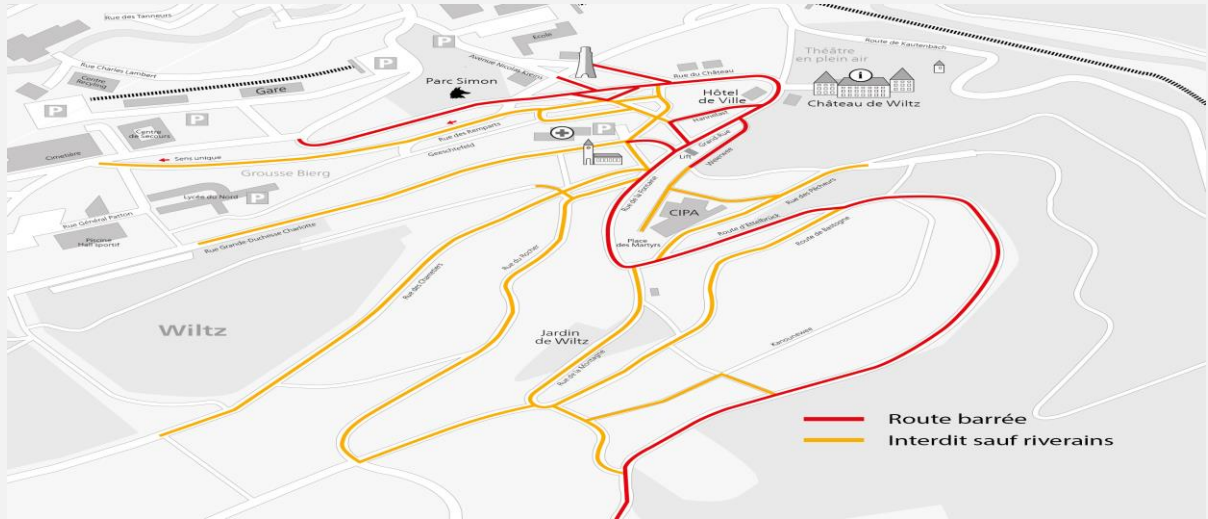

Changements concernant les autobus lundi, le 25 mai 2026 entre 06h00 et 20h00

Fête du Genêt à Wiltz - les répercussions sur les lignes d'autobus sont les suivantes :

Navettes

- Une **navette P&R** circule toutes les 15 minutes de 10h00 à 14h00 et de 16h00 à 20h00 depuis les arrêts suivants : *Gare, Lycée du Nord, Huuschtewee Parking, Clinique, Lann quai 2, Steekämmchen, Am Pëtz*, – plus d'infos : www.geenzefest.lu
- Une **navette « Duerf-Navette »** circule toutes les 75 minutes suivant horaire fixe de 10h00 à 13h40 et de 16h00 à 19h40 - plus d'infos : www.geenzefest.lu

Wiltz – Gare	10h00	11h15	12h30	16h00	17h15	18h30
Wiltz - Lycée du Nord	10h05	11h20	12h35	16h05	17h20	18h35
Roullingen - Réimerwee	10h14	11h29	12h44	16h14	17h29	18h44
Wiltz - Huuschtewee Parking	10h20	11h35	12h50	16h20	17h35	18h50
Wiltz - Clinique	10h22	11h37	12h52	16h22	17h37	18h52
Wiltz – Lann Quai 2	10h27	11h42	12h57	16h27	17h42	18h57
Weidingen - Steekämmchen	10h31	11h46	13h01	16h31	17h46	19h01
Weidingen - Am Pëtz	10h32	11h47	13h02	16h32	17h47	19h02
Erpeldange 1	10h37	11h52	13h07	16h37	17h52	19h07
Knaphoscheid - Dahl	10h45	12h00	13h15	16h45	18h00	19h15
Selscheid - Ennëscht Wis	10h49	12h04	13h19	16h49	18h04	19h19
Eschweiler - Gaass	10h55	12h10	13h25	16h55	18h10	19h25
Erpeldange 2	11h00	12h15	13h30	17h00	18h15	19h30
Weidingen - Steekämmchen	11h04	12h19	13h34	17h04	18h19	19h34
Weidingen - Am Pëtz	11h05	12h20	13h35	17h05	18h20	19h35
Wiltz - Lann Quai 2	11h10	12h25	13h40	17h10	18h25	19h40