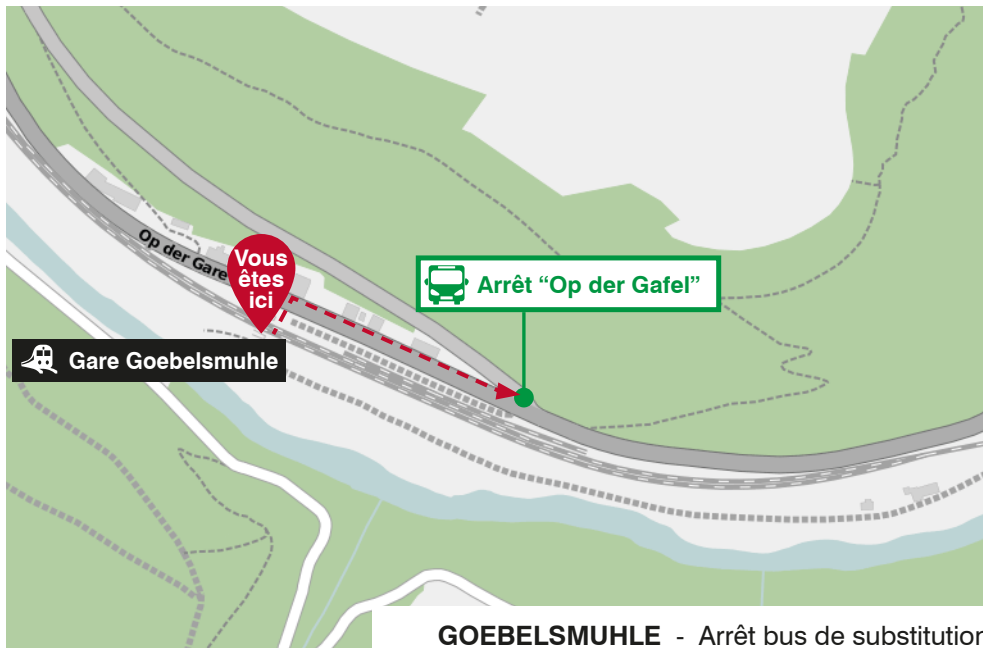

Train
Bus

o
|

Heure d'arrivée
Sans arrêt

1 Circule aussi la nuit suivante:
du vendredi 12 avril 2019
au samedi 13 avril 2019

Cartes des arrêts bus de substitution

DIEKIRCH - Arrêt bus de substitution

GOBELSMUHLE - Arrêt bus de substitution