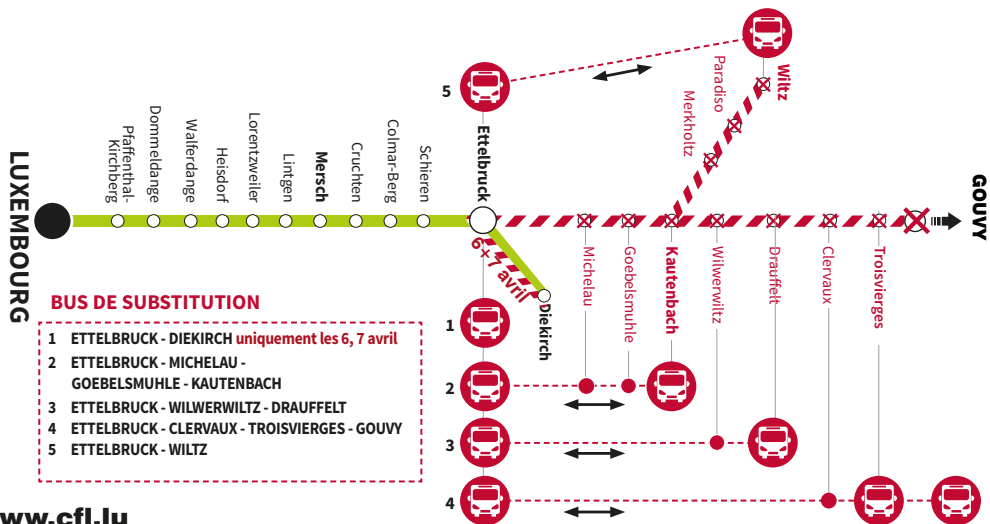

Flexible
et simple

www.flex.lu

Barrage du tronçon de la ligne ETTTELBRUCK - TROISVIERGES

Le week-end du 06 et 07 avril 2019 et la semaine du 8 au 12 avril 2019

 arrêt supprimé	 barrage - pas de trains	 bus de substitution	 arrêt desservi par bus de substitution
--	---	---	--