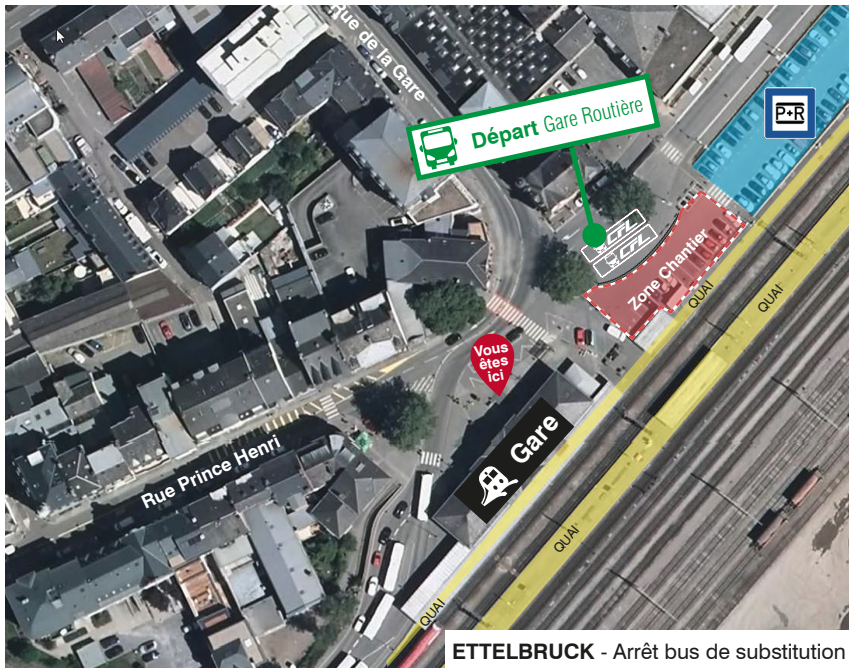

Train
Bus

o
|

Heure d'arrivée
Sans arrêt

1 Circule aussi la nuit suivante:
du vendredi 12 avril 2019
au samedi 13 avril 2019

Cartes des arrêts bus de substitution

DIEKIRCH - Arrêt bus de substitution

GOBELSMUHLE - Arrêt bus de substitution