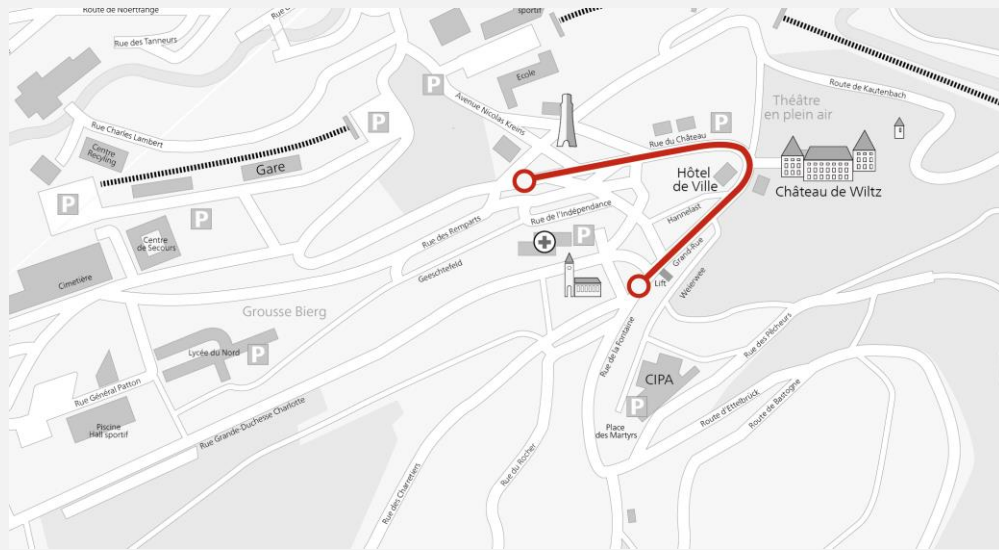

Festival de Wiltz 2024 du 29.06 au 19.07.2024

Quoi ?	10 événements dans l'amphithéâtre du château de Wiltz
Quand ?	le samedi 29 juin 2024 de 19h30 à 23h30 le vendredi 05 juillet 2024 de 19h30 à 23h30 le samedi 06 juillet 2024 de 19h00 à 23h00 le dimanche 07 juillet 2024 de 14h00 à 17h00 le lundi 08 juillet 2024 de 09h00 à 11h30 le jeudi 11 juillet 2024 de 19h00 à 23h00 le samedi 13 juillet 2024 de 19h30 à 23h00 le dimanche 14 juillet 2024 de 16h30 à 23h30 le lundi 15 juillet 2024 de 19h00 à 23h00 le vendredi 19 juillet 2024 de 19h00 à 23h00
Où ?	Wiltz (ville-haute)
Qui ?	Festival de Wiltz – Cooperations Tél. : 95 92 05-1
Autres impacts ?	Perturbations dans la ville-haute - Interdiction de circulation de la Grand-Rue jusqu'à l'intersection avec la route de Kautenbach
Déviation ?	Une déviation sera mise en place via la « rue du Fossé » et la « rue des Tondeurs ».
Transports publics ?	- Pendant la durée des événements, l'arrêt « Schlass » ne sera pas desservi par les lignes 1, 3 ou S du City-Bus. - Parkings « Park & Ride » avec navettes gratuites Plus de détails et horaires sur www.festivaldewiltz.lu
Consultez régulièrement notre site internet : www.wiltz.lu	

COMMUNE DE WILTZ